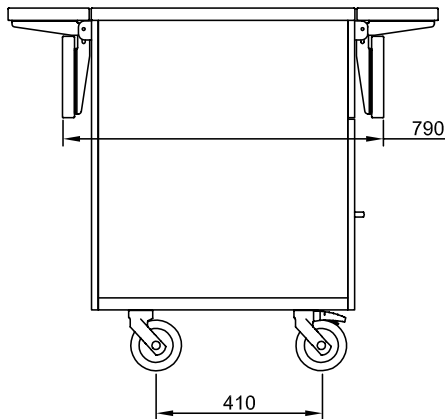

### Konstruktion

- Bänksiva i 304 AISI rostfritt stål med rundade kanter.
- Alla enheter monteras på fyra hjul, 150 mm höga (två med bromsar). Kan monteras på 150 mm höga ben (som extra tillbehör).

Front

Sida

Topp

**Viktig information**

Ytermått, bredd	1125 mm
321001 (FSL11N3)	
Ytermått, djup	1060 mm
Ytermått, höjd	900 mm
Bänkskiva tjocklek	50 mm