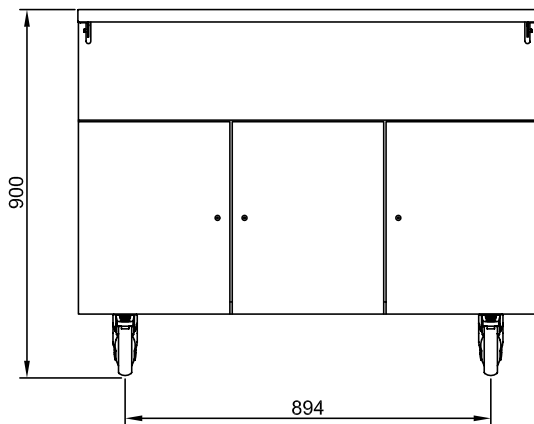

Front

Sida

Topp

**Viktig information**

Ytermått, bredd	1125 mm
321001 (FSL11N3)	
Ytermått, djup	1060 mm
Ytermått, höjd	900 mm
Bänkskiva tjocklek	50 mm