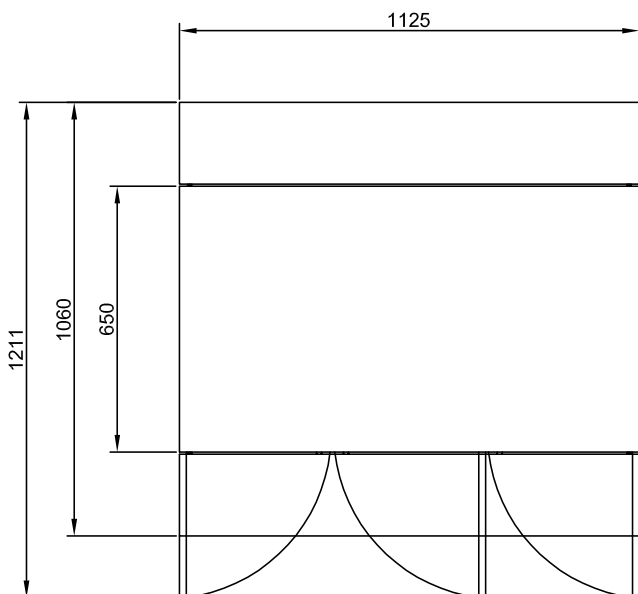

Front

Sida

Topp

**Viktig information**

Ytermått, bredd	1125 mm
321001 (FSL11N3)	
Ytermått, djup	1060 mm
Ytermått, höjd	900 mm
Bänkskiva tjocklek	50 mm